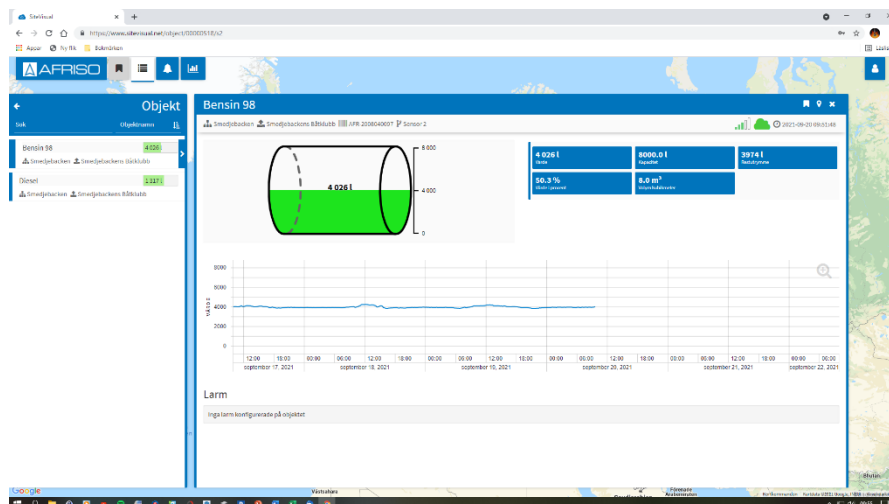

INLOGGNING FÖR INFORMATION OM BRÄNSLETILLGÅNG I BÅTKLUBBENS TANKSTATION

1. Gå till websida <https://www.sitevisual.net/login>
2. Fyll i, Användarnamn (första raden): **TankSmedjebacken**
3. Fyll i, Lösenord (andra raden): **Medlem-tank2021**
4. Tryck på knappen, **Log in**
5. Tryck på, **Objekt**

6. Välj **Bensin** eller **Diesel**, för att se full information

(Obs! Nivåmätarna kalibreras löpande så den exakta mängden kan avvika något.)

Med vänlig hälsning
/Smedjebackens Båtklubb